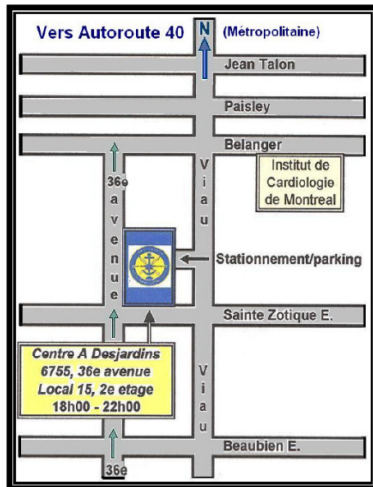

Si ce hobby se pratique habituellement de manière individuelle, nos réunions, ouvertes à tous, sont l'occasion de rencontrer d'autres maquettistes, d'échanger sur notre passe-temps, de partager des trucs, de dévoiler ses projets en cours et nouvelles réalisations. Ainsi nous pouvons toujours apprendre de chacun et nous améliorer dans notre passion.

Le Club possède son propre site web : www.ipmsrealcote.com, et sa page Facebook : **Le club de modélisme IPMS Réal Coté.**

Le Club participe à des événements plusieurs fois par année. Il fêta en 2014 son 50ième anniversaire avec un salon de la maquette plastique, le Gala Réal Côté. Plusieurs de ses membres participent également à des compétitions semblables organisées par d'autres clubs IPMS dans les provinces et états voisins.

Prochaine réunion :

Les réunions ont lieu le 3e vendredi de chaque mois*, de 18 h à 22 h, au Centre A. Desjardins, au 6755, 36e Avenue, Montréal, Local 15 (2e étage).

* Le Centre est fermé en juillet et août. La date peut varier en décembre et juin, veuillez consulter notre calendrier à <http://www.ipmsrealcote.com/agenda.htm>.

Plan d'accès au Centre A. Desjardins :