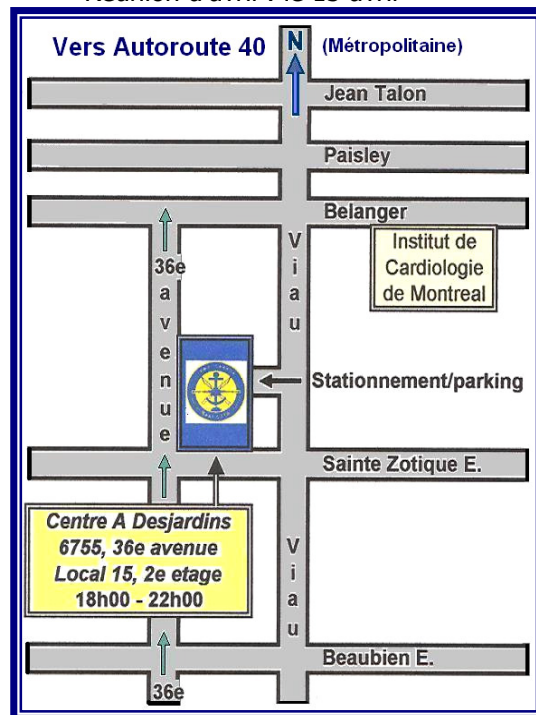

<http://ipmsrealcote.pro-forums.org/t261-minimeeting-workshop-de-fevrier>

● **Hamilton, Ont.: Heritagecon, dimanche le 6 mars 2011**

Endroit: Canadian Warplane Heritage Museum, Hamilton Ontario

<http://www.ipmshamilton.ca/default.aspx?pg=5ca65fbc-e562-43cf-9cda-2a1062e5f6bc>

Frank, Pierre et Alain G. y seront.

● **Granby: R.A.M. NORD-EST, dimanche le 27 mars 2011**

Endroit : Hôtel Le Grandbyen 700 rue Principale à Granby.

Info: [Daniel Lynch 450-922-3317](mailto:Daniel.Lynch@450-922-3317)

Dan, Frank et Pierre y seront.

● **Laval: Expo-train, samedi et dimanche le 2-3 avril 2011.**

Endroit: Polyvalente George Vanier, au 3995 Boulevard René Lévesque Est, à Laval.

● **St-Basile le Grand : 3e Grand salon du passe-temps, 30 Avril-1 mai 2011**

Endroit : Aréna Jean-Rougeau Adresse 10, rue Bella-Vista

Info : jmbelletete@videotron.ca

● **Ottawa, Ontario : CAPCON samedi le 24 septembre 2011**

Capcon 2011
Saturday, September 24th, 2011 - Ottawa, ON

Info: <http://www.ipmsottawa.com/capcon/>

Tirage de Noël

Le tirage aura lieu au meeting de janvier. Il y aura toujours des billets disponibles au début de la soirée au coût de 10$ par participation.

Responsable : Michel Ruel

Patches du club

-patches 8cm brodés: 6$ chacune

Responsable : Michel Ruel

Prochaines réunions

La prochaine réunion est prévue pour **vendredi le 17 février**

de 18h à 22h, au **Centre A Desjardins, 6755 36e Avenue - Local 15, 2e étage.**

-Réunion de mars : le 18 mars

-Réunion d'avril : le 15 avril

Vos joyeux scribouillards

● François (Frank) Huot #23 (514) 364-4462 (francois.huot@sympatico.ca)

● Pierre Lahaie #47 (450) 674-9259 (pierrelah@gmail.com)

● Michel Ruel #74 (450) 677-2124 (miruel@videotron.ca)

Bonne Fêtes

Pour les lecteurs qui ajouteront une chandelle dans les jours qui suivent **BONNE FÊTE**

Club d'IPMS France avec qui nous sommes jumelés:
<http://www.ckclub.org/>